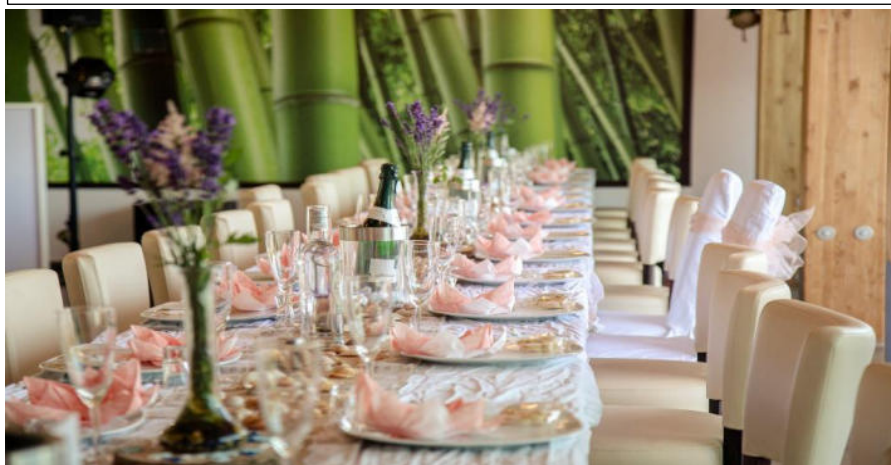

Träumen von einer Hochzeit am Strand? Die Füße im Sand, ein exotischer Cocktail in der Hand und begeisterte Gäste!? Im Beach Club Eifel wird Ihr Traum von einem besonderen Fest wahr, auch ohne das Sie in den Süden fliegen.